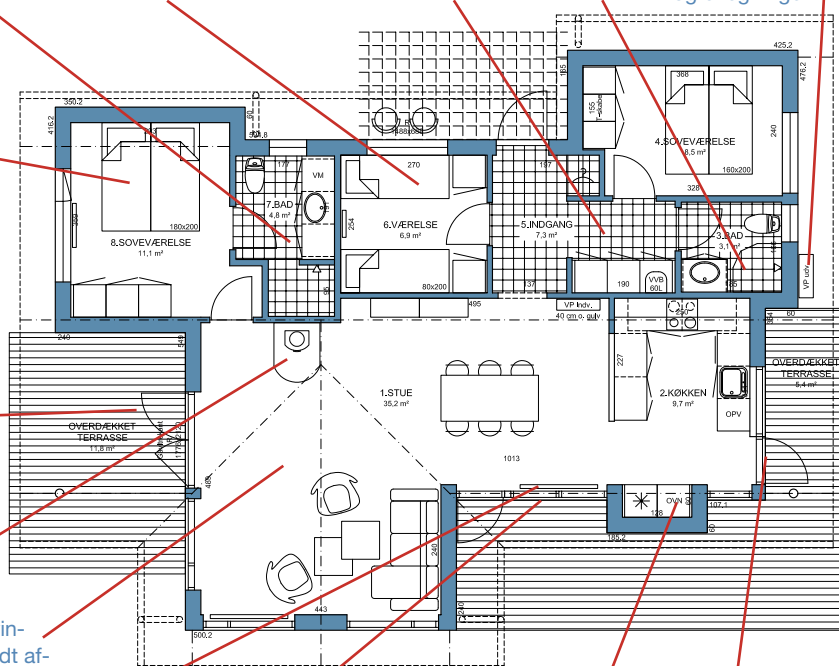

## SORT SØHOLM 121M

Månedens hus **NOVEMBER 2011** er en videreudvikling af vores meget populære Sort Søholm 130 udstillingshus i Roskilde. Der er lagt vægt på 3 ting:

- Det primære soveværelse har adgang til privat bad, og de 2 yderligere værelser har adgang til eget gæstebad.
- Alle værelser ligger adskilt fra hinanden.
- Rummelig indgang/bryggers med højskabe, hvor der hvis ønsket kan etableres bryggersvask og vaskemaskine.

Bebygget areal: 104 m<sup>2</sup>  
Overdækket areal: 17 m<sup>2</sup>  
Træterrasse: 36 m<sup>2</sup>

Lækkert privat badeværelse med god skabsplads og stor bruseniche, Lisconbordplade og HTH-skabe

Stort soveværelse med plads til 180x200 cm seng og med skabsvæg

Rummelige værelser med gode sengestørrelser og god skabsplads

Indgang med god skabsplads. Kan ændres til bryggers med vaskemaskine og vask

Gæstebadeværelse med Lisconbordplade og brusehjørne

Højtydende og støjsvag luft-til-luft-varmepumpe – godt for miljøet og elregningen