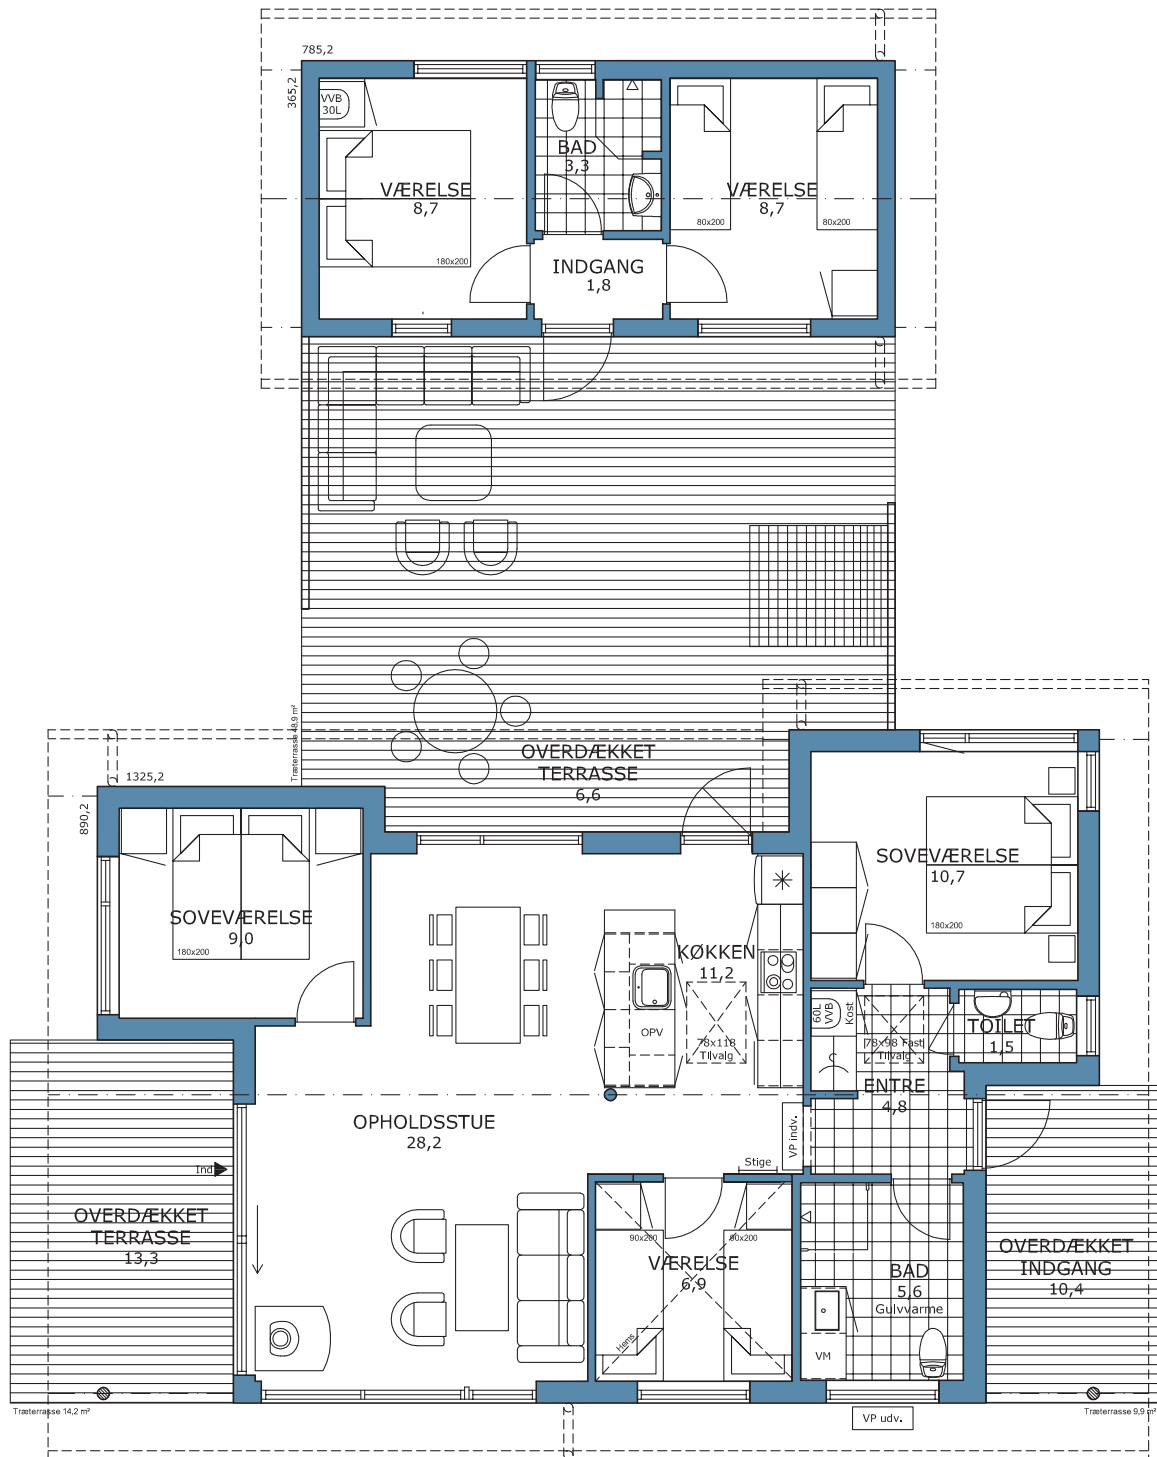

Hvid Søholm 123

Her får
livskvaliteten
hvide rammer

Bebygget areal: 93 m²
Overdækket areal: 30 m²
Træterrasser: 73 m²
Anneks: 29 m²

TEKNOLOGISK
INSTITUT

dansk byggeri
Nyhusektionen

AAA
Højeste kreditværdighed