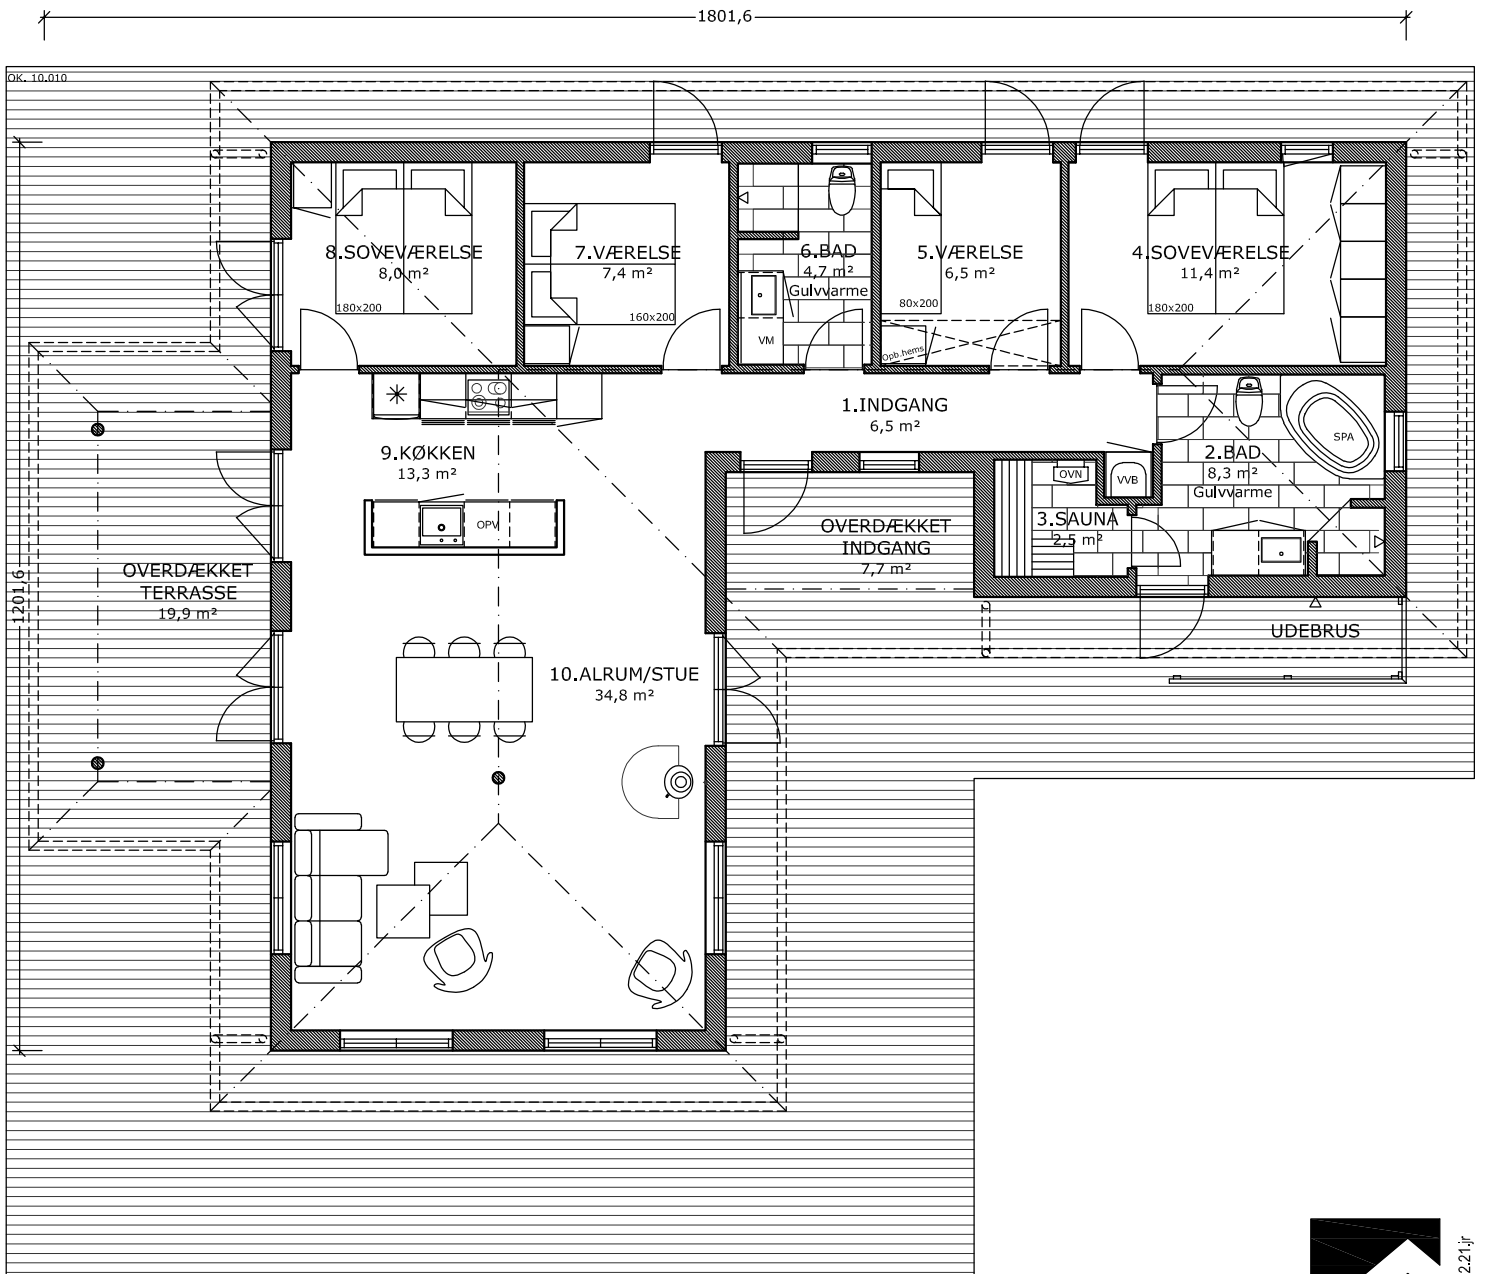

Facader 1:200

Træterrasse: 148,8 m²

Stueplan 1:100